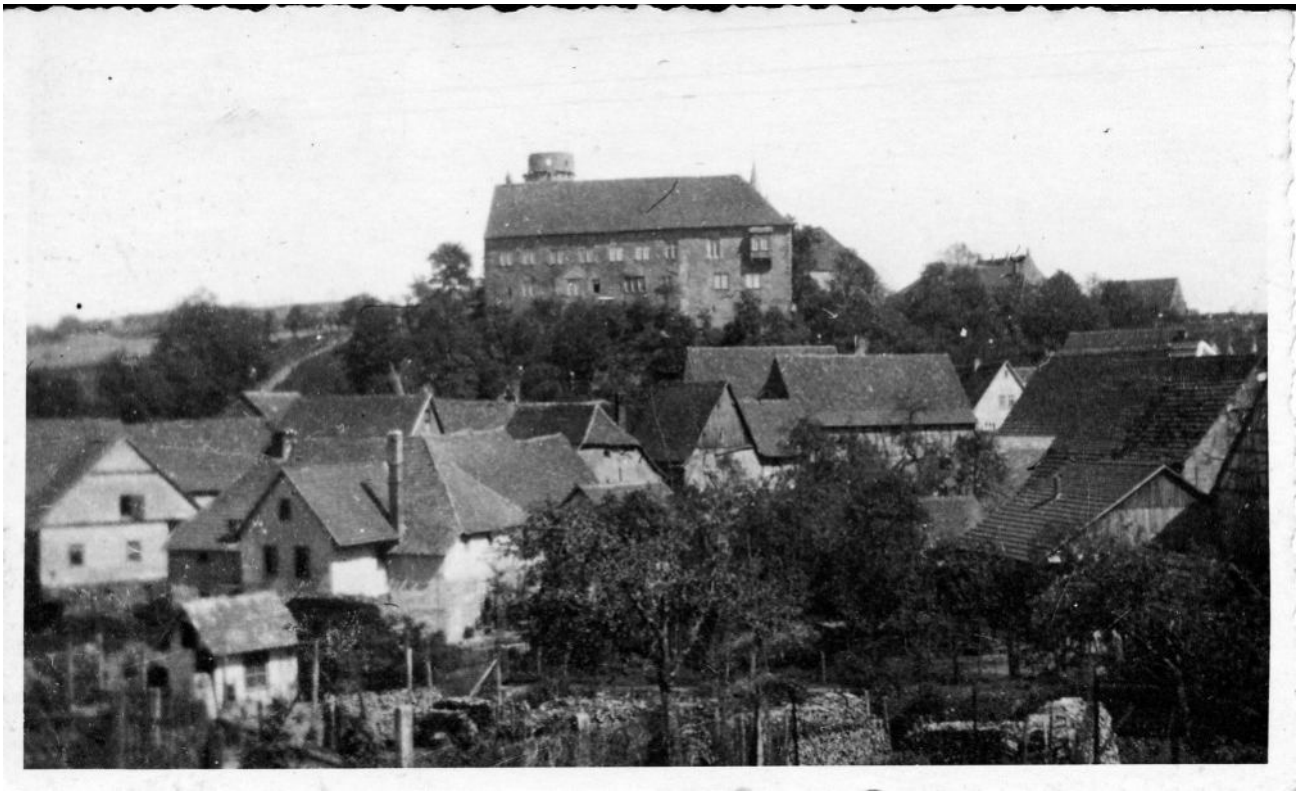

Datum unbekannt

Kilchheim im Pader. Alter ehemal. Hermannischer Hof.

Robert Traub

Kilsheim in Baden, Kapellenbrunnen.

Datum unbekannt

E. Macquat ca. 1948

Krieger
Gedächtnis-
stätte

Külshaim
Baden

Schloßplatz mit „Zehntscheune“ ca. 1949 (+-). Die
Kriegsgedächtnisstätte wurde links neben der Kirche angelegt -
existiert heute nicht mehr, genausowenig wie die Zehntscheune,
an deren Stelle die Fiat- und Turnhalle gebaut wurde und
die 1983 zur Stadthalle umgebaut wurde.