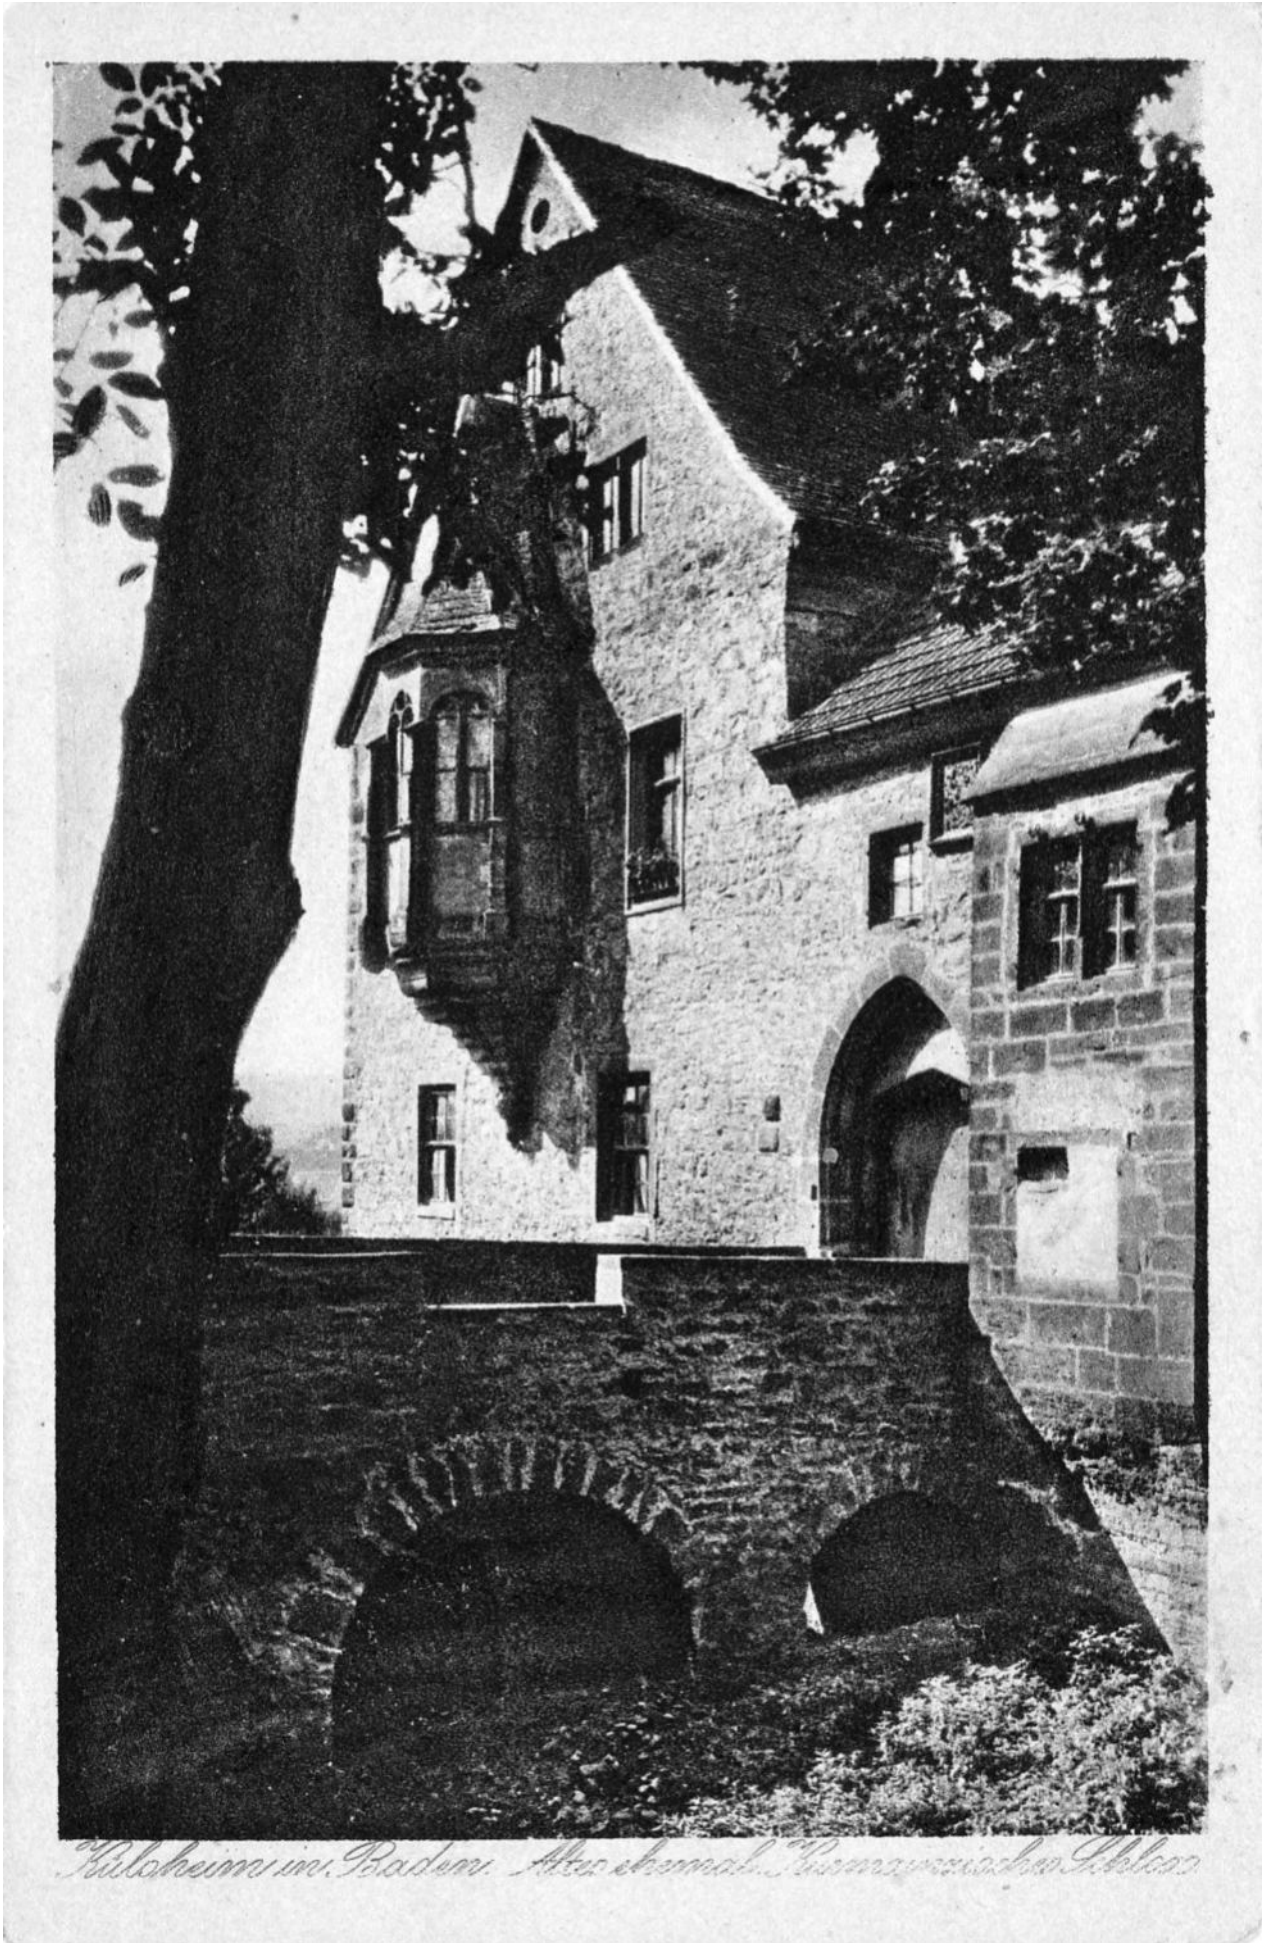

Datum unbekannt

Kilchheim im Pader. Alter ehemal. Hermannischer Hof.

Robert Traub

Kilsheim in Baden, Kapellenbrunnen.

Datum unbekannt

E. Macquat ca. 1948

Krieger
Gedächtnis-
stätte

Külshaim
Baden

Schloßplatz mit „Zehntscheune“ ca. 1949 (+-). Die
Kriegsgedächtnisstätte wurde links neben der Kirche angelegt -
existiert heute nicht mehr, genausowenig wie die Zehntscheune,
an deren Stelle die Fiat- und Turnhalle gebaut wurde und
die 1983 zur Stadthalle umgebaut wurde.