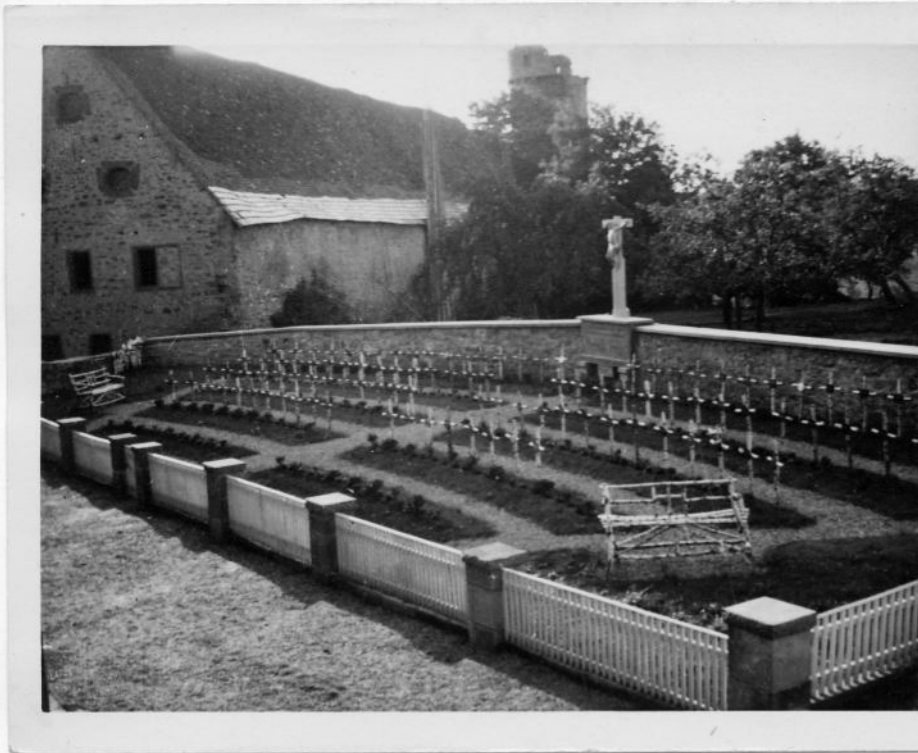

Datum unbekannt

Kilchheim im Pader. Alter ehemal. Hermannischer Hof.

Robert Traub

Kilsheim in Baden, Kapellenbrunnen.

Datum unbekannt

E. Macquat ca. 1948

Krieger
Gedächtnis-
stätte

Külshaim
Baden

Schloßplatz mit „Zehntscheune“ ca. 1949 (+-). Die
Kriegsgedächtnisstätte wurde links neben der Kirche angelegt -
existiert heute nicht mehr, genausowenig wie die Zehntscheune,
an deren Stelle die Fiat- und Turnhalle gebaut wurde und
die 1983 zur Stadthalle umgebaut wurde.