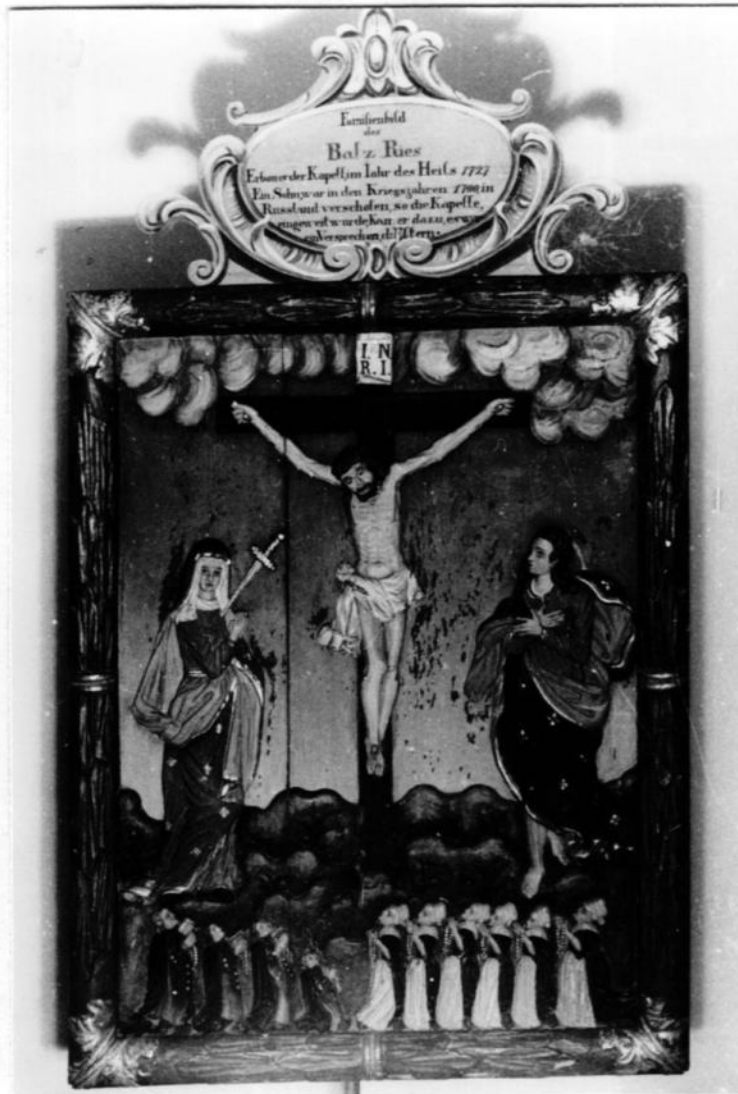

## Külsheimer Tracht

Ein Bericht ( Beschreibung ) der vermutlichen Külsheimer Barocktracht, anhand der Figurenabbildungen auf der Votivtafel der Kappelle am Lindenhain ( heute Truppenübungsplatz ) in Külsheim

Die Votivtafel aus dem Jahre 1727 der Kappelle am Lindenhain als Gesamtaufnahme

## Detailaufnahmen

### Der Trachtenträger und Trägerinnen auf der Votivtafel

Die Haubenträgerinnen (oben) und Trachtenrockträger (unten)

**Detailaufnahmen**

**Der Trachtenträger und Trägerinnen auf der Votivtafel**

**Figurengruppen**